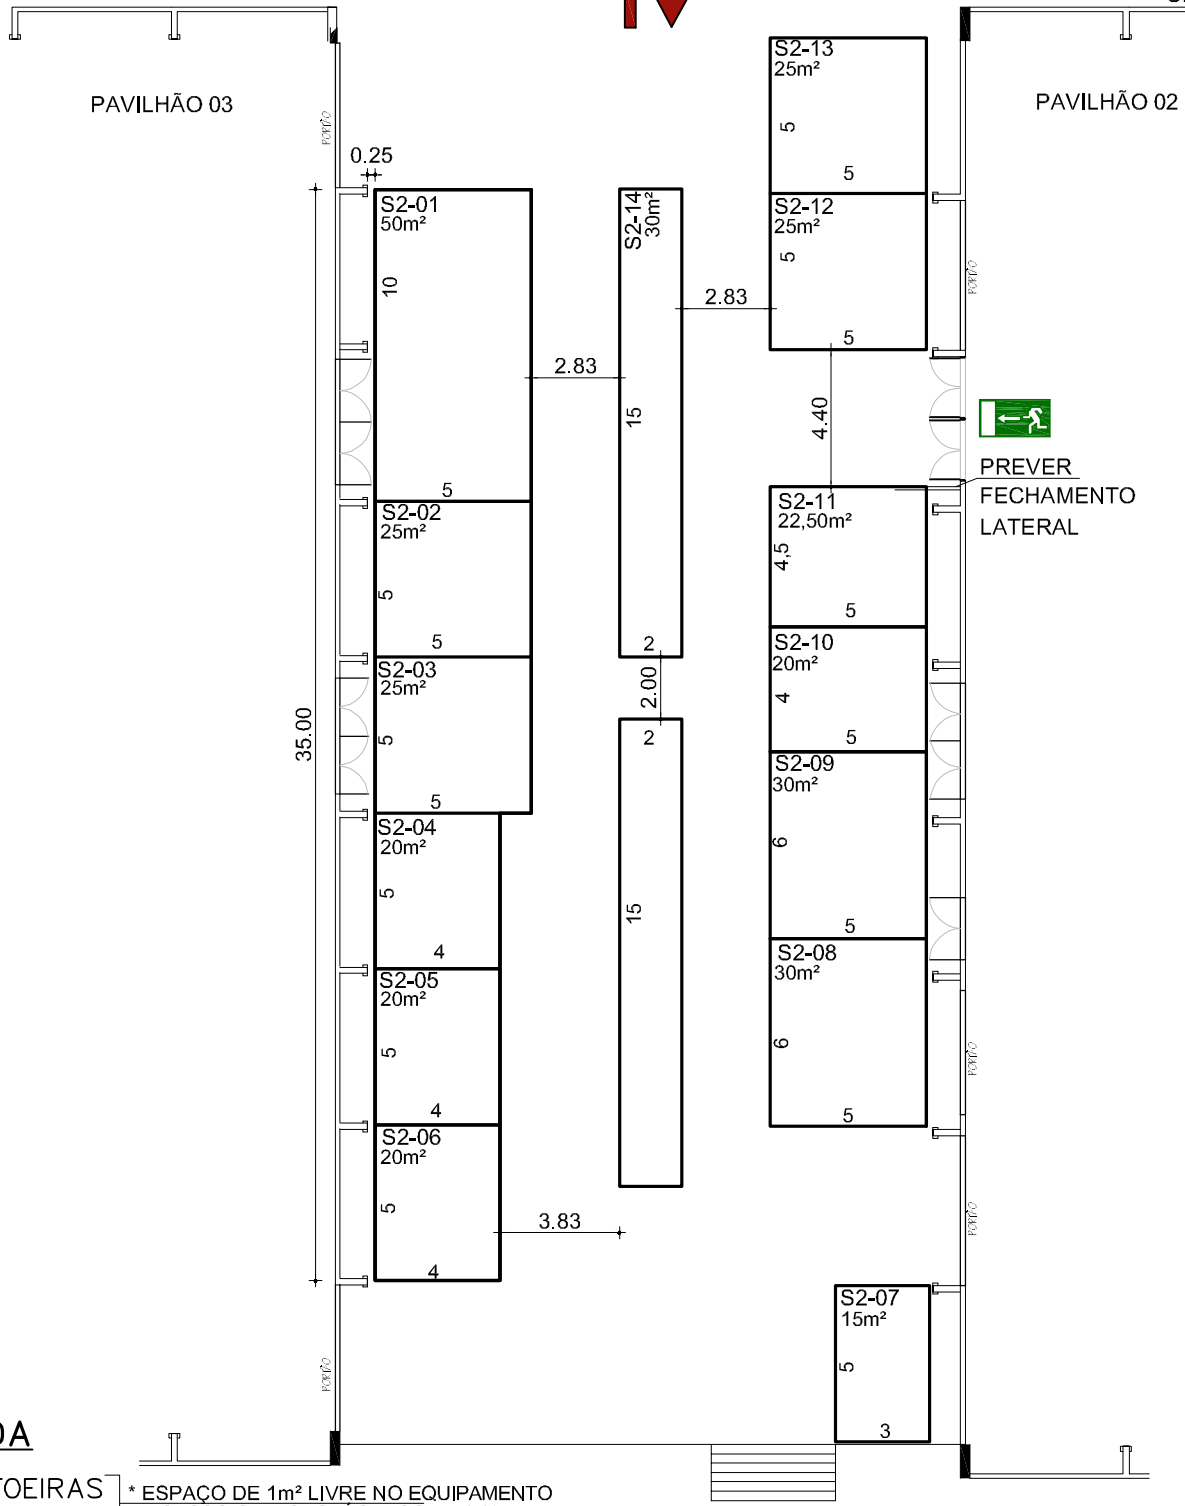

SAGUÃO 02

ÁREA PARA COMERCIALIZAÇÃO: 369m²
SEM ESCALA

LEGENDA

- BOTOEIRAS
 - HIDRANTE
 - SANITÁRIOS PPD
 - SAÍDA DE EMERGÊNCIA
 - ACESSOS PRINCIPAIS
- * ESPAÇO DE 1m² LIVRE NO EQUIPAMENTO
ACESSO SEM OBSTÁCULOS DE 1,10M